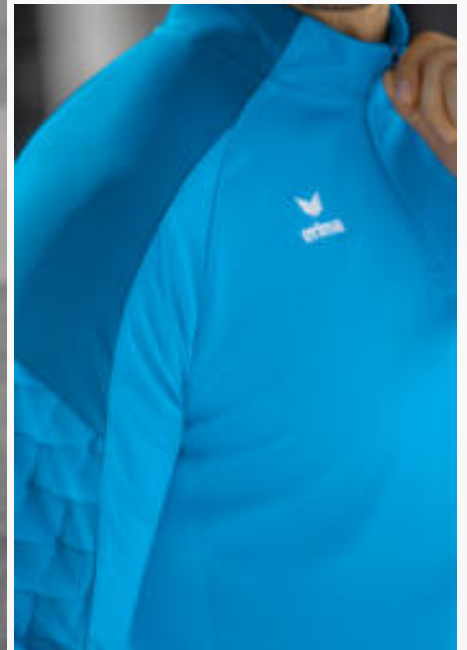

STYLISCHES DESIGN AN DEN ÄRMELN MIT 3D EFFEKT

RAGLANSCHNITT UND ELASTISCHE EINSÄTZE FÜR VOLLE BEWEGUNGSFREIHEIT

EVO STAR TRAININGSTOP

Perfekter Begleiter für dein Training.

- Strapazierfähiges Funktionsmaterial
- Raglanschnitt und elastische Einsätze für volle Bewegungsfreiheit
- Stehkragen mit Kurzreißverschluss und Kinnschutz
- Offener Saumabschluss
- Stylishes Design an den Ärmeln mit 3D Effekt
- Kontrastfarbendes Piping an den Ärmeln