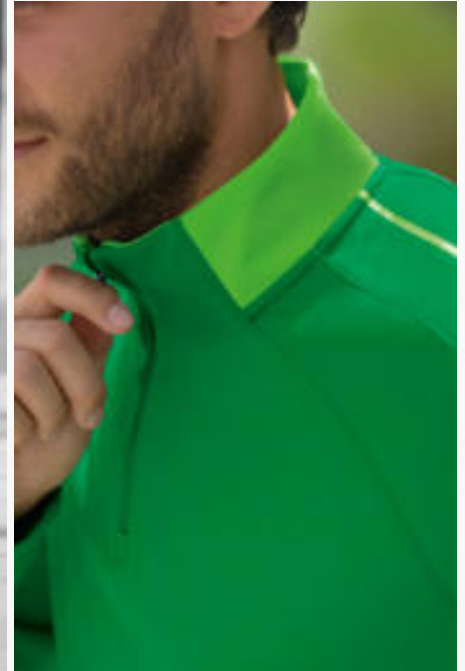

EUR 44,99*
EUR 49,99*

EUR 49,99*
EUR 54,99*

GERIPPTER RUNDHALSAUSSCHNITT

STEHKRAGEN MIT KURZREISSVERSCHLUSS

SIX WINGS SWEATSHIRT

Jede Menge Kombinationsmöglichkeiten!
Das Sweatshirt vereint volle Funktion mit weichem Baumwollgefühl.