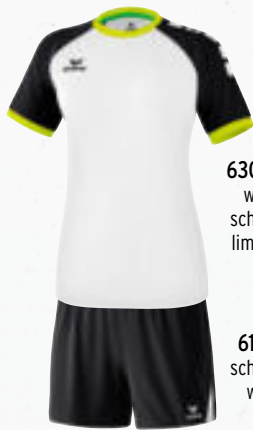

6301905
weiß/
schwarz/
lime pop

615311
schwarz/
weiß