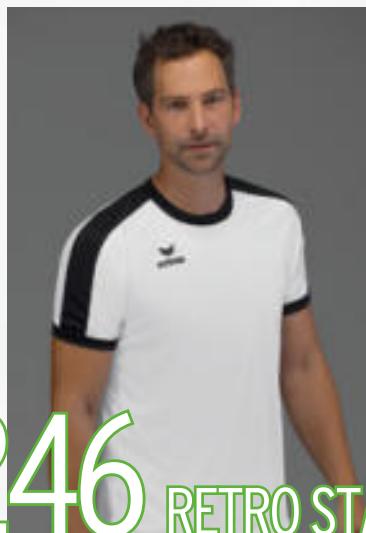

246 RETRO STAR

VERFÜGBAR BIS 2027
HERREN UND KINDER SEITE 246
EUR 17,99