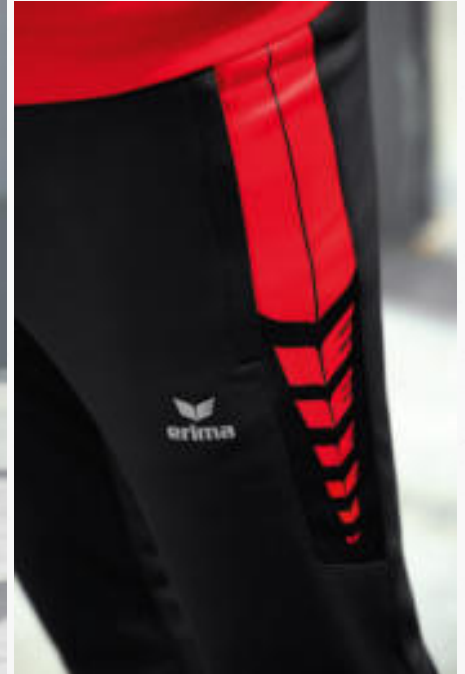

EUR 44,99*
EUR 49,99*

EUR 39,99*
EUR 44,99*

BREITE RIPPBÜNDCHEN AN ÄRMEL UND SAUM

ERIMA SCHWINGEN-DESIGN OBEN AN DER SEITE

SIX WINGS WORKER JACKE

Sei stolz auf dein Team! Ob drin oder draußen, die Trainingsjacke ist immer einsatzbereit.