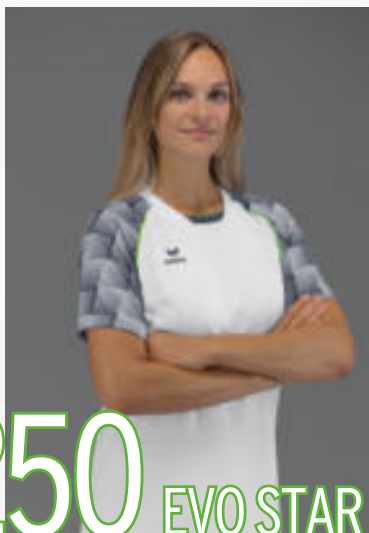

250 EVO STAR

VERFÜGBAR BIS 2027
HERREN UND KINDER SEITE 232
DAMEN SEITE 250
EUR 47,99