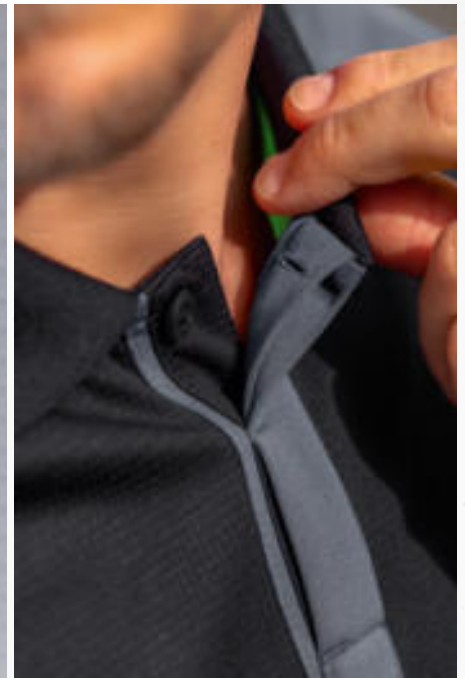

POLOKRAGEN MIT VERDECKTER KNOPFLEISTE