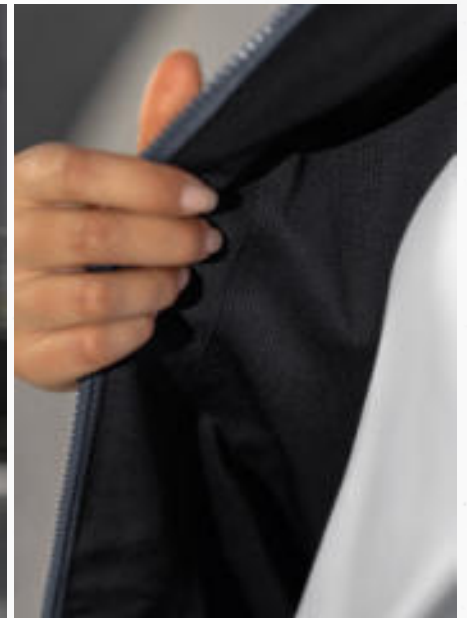

EUR 79,99*

EUR 49,99*

LEICHTES FUNKTIONSMATERIAL

HOHER KRAGEN MIT KAPUZE

SQUAD TRACKTOP JACKE MIT KAPUZE

Sportlich unterwegs - zum Training und im Alltag.

- Leichtes Funktionsmaterial
- Breite Ribbündchen an Ärmel und Saum
- Hoher Kragen mit Kapuze
- Seitliche Reißverschlusstaschen
- Mesh-Innenfutter
- Taillierter Schnitt