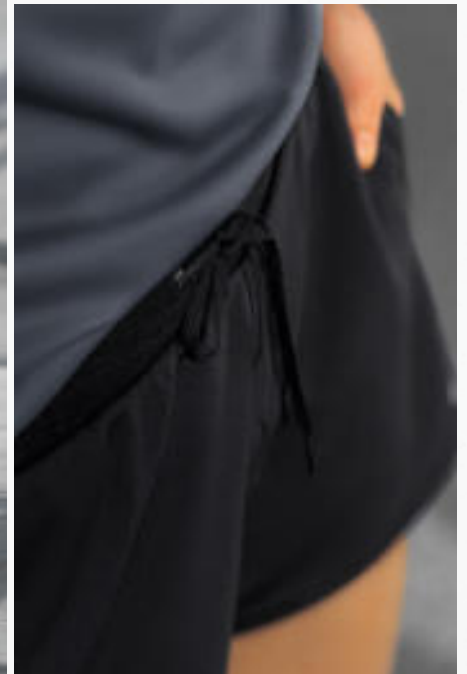

1152007
 new navy/silver grey

1152008
 schwarz/weiß

EUR 49,99*

EUR 37,99*

POLOKRAGEN MIT VERDECKTER KNOPFLEISTE

ELASTISCHER RIPPBUND MIT KORDELZUG

SQUAD POLOSHIRT

Sportlich schick durch Sport und Freizeit.