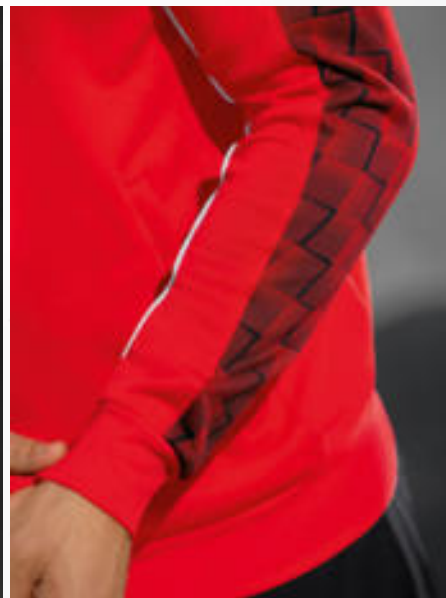

BREITE RIPPBÜNDCHEN AN ÄRMEL UND SAUM

STYLISCHES DESIGN AN DEN ÄRMELN MIT 3D EFFEKT

EVO STAR TRAININGSJACKE MIT KAPUZE

Strapazierfähige Kapuzenjacke mit hohem Tragekomfort.

- Strapazierfähiges Funktionsmaterial
- Raglanschnitt und elastische Einsätze für volle Bewegungsfreiheit
- Hoher Kragen mit Kapuze und Kordelzug
- Breite Rippbündchen an Ärmel und Saum
- Seitlich verdeckte Reißverschlusstaschen
- Stylishes Design an den Ärmeln mit 3D Effekt
- Kontrastfarbendes Piping an den Ärmeln