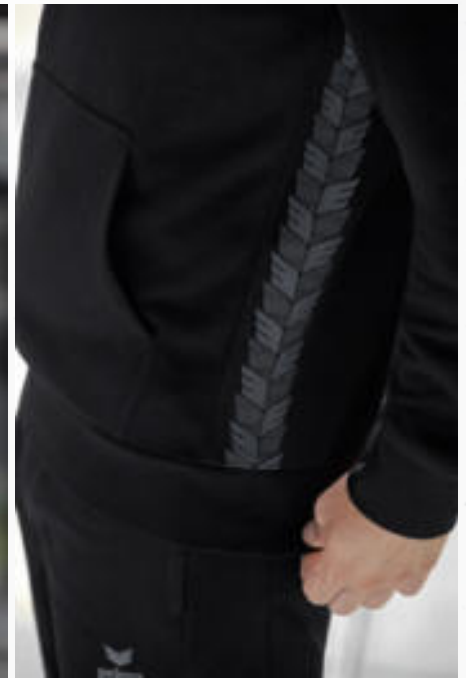

ERIMA SCHWINGEN-PRINT AN DER SEITE