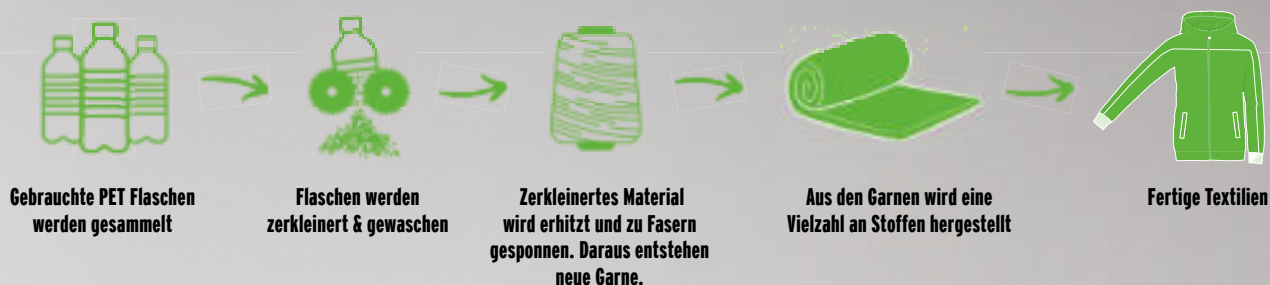

TEXTILIEN AUS RECYCELTEN MATERIALIEN

Bei unseren Artikeln aus nachhaltigen Materialien verarbeiten wir recyceltes Polyester. Dafür werden benutzte Plastikflaschen gesammelt und in einem intelligenten Recyclingprozess verarbeitet. Besonders wichtig ist uns dabei, dass die Flaschen auch tatsächlich recycelt sind und nicht extra dafür produziert wurden. So können wir bei unserer Sportbekleidung aus recyceltem Polyester 32% Co2, 59% Energie und 90% Wasser bei der Produktion sparen und gleichzeitig Müll reduzieren.

Alle mit diesem Button gekennzeichneten Textilien sind aus recyceltem Polyester.

RECYCLINGPROZESS

BÄLLE UND ZUBEHÖR AUS RECYCELTEN UND NACHWACHSENDEN MATERIALIEN

Bei ERIMA gibt es nicht nur Textilien aus recycelten Materialien, sondern auch hochwertige Bälle und nützliches Equipment. Die **Trinkflasche Eco** wird aus Zuckerrohr Abfällen hergestellt, ist somit aus nachwachsenden Materialien gefertigt und zudem recycelbar sowie lebensmittelecht und BPA-frei. Auch Bälle aus nachhaltigen Materialien findest du hier: Z.B. den **Pure Grip No. 2 Eco** Handball mit einem Obermaterial aus PET-Flaschen oder den **ERIMA Hybrid Eco** Fußball, der zu über 70% aus nachhaltigen Materialien besteht und zudem Fairtrade zertifiziert ist.

Ab diesem Jahr haben wir mit dem **Flex-Ray Match/Eco** auch einen ersten Torwarthandschuh im Sortiment, bei dem recycelte sowie nachwachsende Materialien verwendet werden.