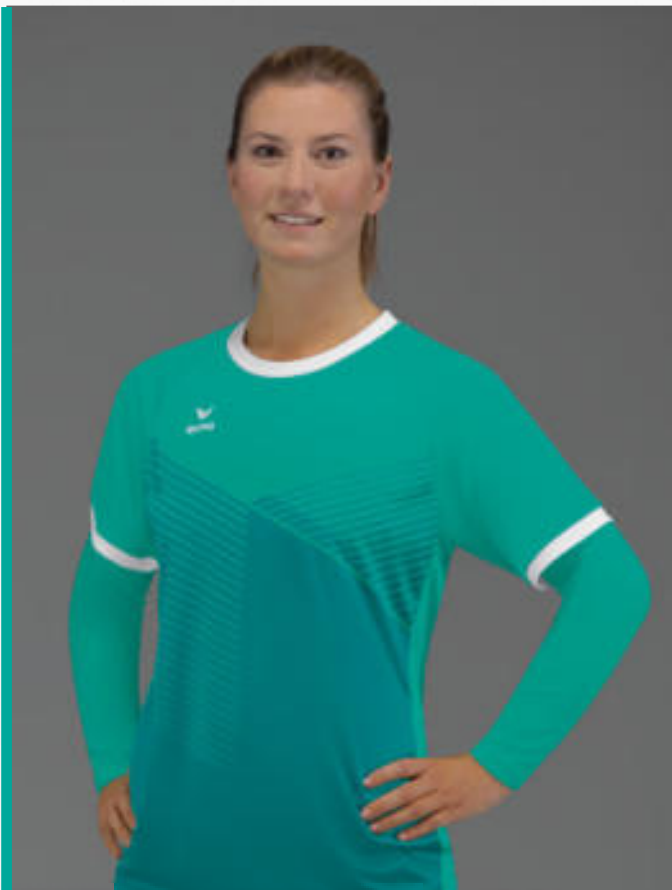

FARBÜBERSICHT ATHLETIC LONGSLEEVE

PASSEND ZU DEINEM TRIKOT

COLUMBIA