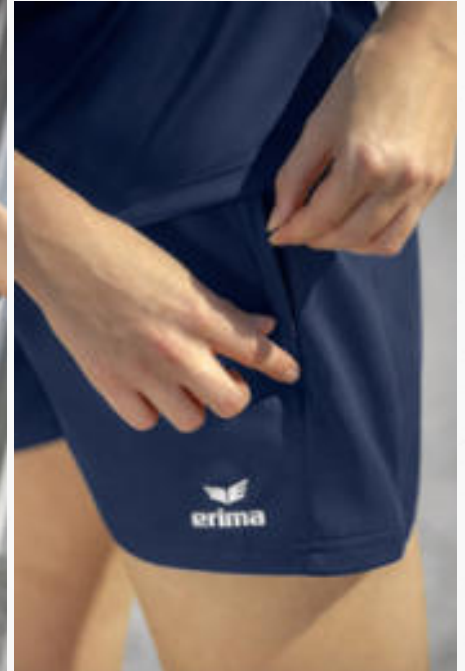

SEITLICHE REISSVERSCHLUSSTASCHEN

CHANGE by erima T-SHIRT

Mit dem funktionellen T-Shirt bist du für Sport und Alltag perfekt ausgerüstet.

- Leichtes, schnelltrocknendes Funktionsmaterial für ein kühles Tragegefühl
- Bequemer Rundhalsausschnitt
- Taillierter Schnitt