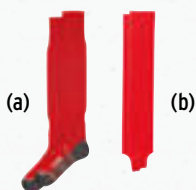

615401
schwarz/
rot

3180703 317003