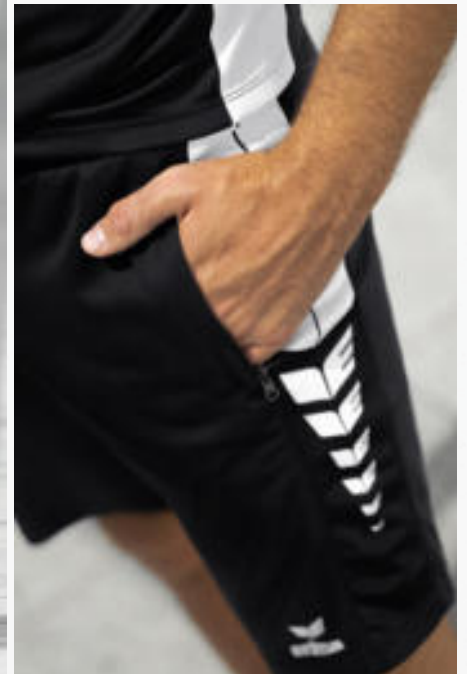

SEITLICHE REISSVERSCHLUSSTASCHEN

SIX WINGS T-SHIRT

Klassisch und funktionell! Mit dem T-Shirt sind du und dein Team jederzeit gut ausgerüstet.

- Leichtes, schnelltrocknendes Funktionsmaterial
- Gerippter Rundhalsausschnitt
- ERIMA Schwingen-Design auf der Schulter

Material: 100% Polyester

Kinder:	Gr. 116-164	EUR 34,99*
Erwachsene:	Gr. S-XXXL	EUR 39,99*

SIX WINGS POLOSHIRT

Klassisch ausgerüstet! Mit dem Polo kombinierst du volle Funktion mit zeitlosem Stil.

- Leichtes, schnelltrocknendes Funktionsmaterial
- Gerippter Polokragen mit Knopfleiste
- ERIMA Schwingen-Design auf der Schulter

Material: 100% Polyester

Erwachsene:	Gr. S-XXXL	EUR 44,99*

SIX WINGS WORKER SHORTS

Bequem und funktionell! Ob Training oder Freizeit, die Shorts unterstützen dich in jeder Situation.

- Strapazierfähiges Funktionsmaterial
- Breiter, elastischer Bund mit Kordelzug
- Seitliche Reißverschlussaschen
- Ohne Innenslip
- ERIMA Schwingen-Design an der Seite
- Seitenlänge: 50 cm (Gr. M)

Material: 100% Polyester

Kinder:	Gr. 116-164	EUR 29,99*
Erwachsene:	Gr. S-XXXL	EUR 34,99*