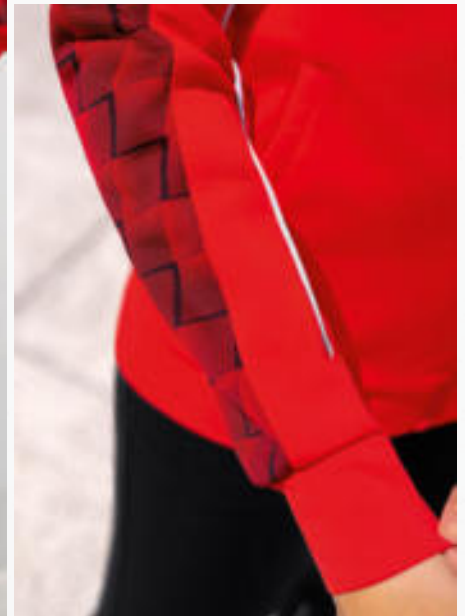

STYLISCHES DESIGN AN DEN ÄRMELN MIT 3D EFFEKT

KONTRASTFARBENES PIPING AN DEN ÄRMELN

EVO STAR TRAININGSJACKE MIT KAPUZE

Strapazierfähige Kapuzenjacke mit hohem Tragekomfort.

- Strapazierfähiges Funktionsmaterial
- Raglanschnitt und elastische Einsätze für volle Bewegungsfreiheit
- Hoher Kragen mit Kapuze und Kordelzug
- Breite Ribbündchen an Ärmel und Saum
- Seitlich verdeckte Reißverschlusstaschen
- Stylishes Design an den Ärmeln mit 3D Effekt
- Kontrastfarbendes Piping an den Ärmeln
- Taillierter Schnitt