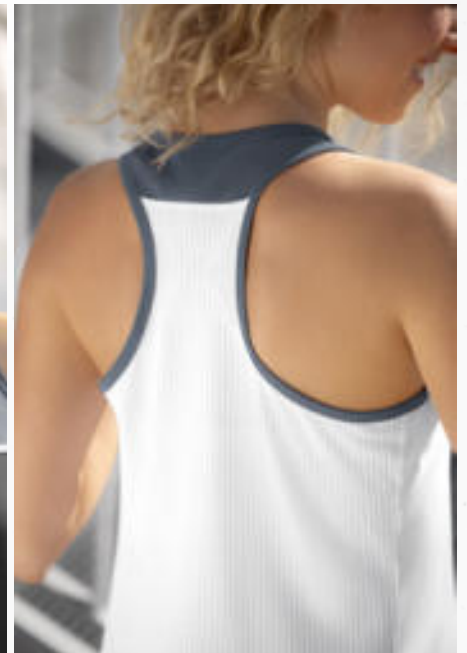

RÜCKSEITE AUS MESH-MATERIAL FÜR EIN IDEALES KÖRPERKLIMA