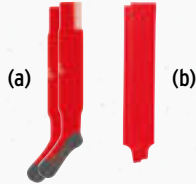

3182107 317003