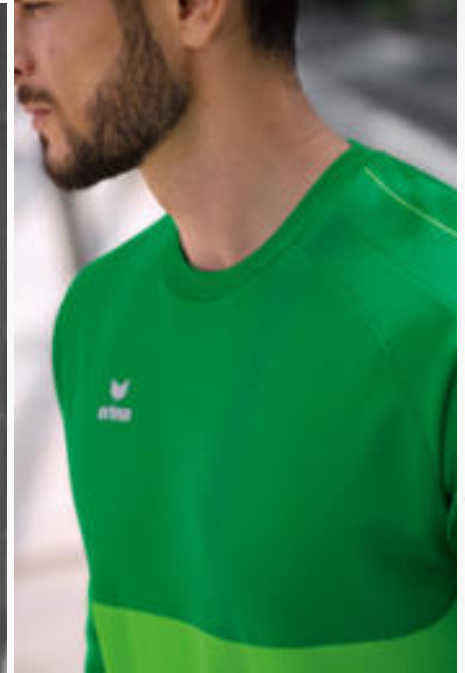

EUR 44,99*
EUR 49,99*

EUR 49,99*
EUR 54,99*

GERIPPTER RUNDHALSAUSSCHNITT

STEHKRAGEN MIT KURZREISSVERSCHLUSS

SIX WINGS SWEATSHIRT

Jede Menge Kombinationsmöglichkeiten!
Das Sweatshirt vereint volle Funktion mit weichem Baumwollgefühl.