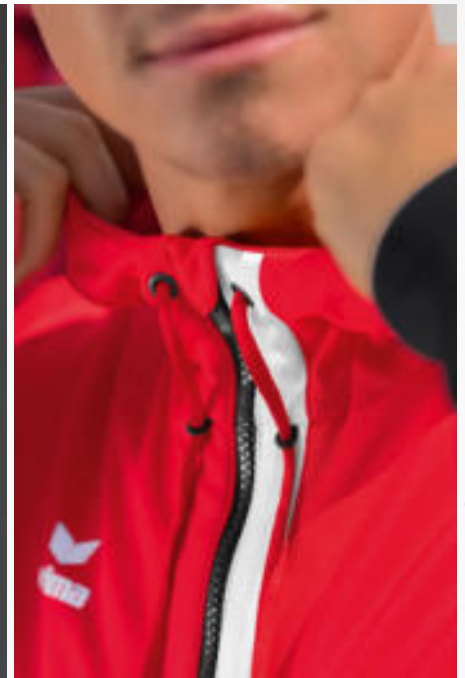

EUR 64,99*
EUR 69,99*

EUR 59,99*
EUR 64,99*

HOHER KRAGEN MIT KAPUZE UND KORDELZUG

INTEGRIERTE KÄNGURUTASCHE

**SQUAD
TRAININGSJACKE MIT KAPUZE**

Jede Menge Kombinationsmöglichkeiten.

- Weiches Funktionsmaterial
- Hoher Kragen mit Kapuze und Kordelzug
- Ribbündchen an Ärmel und hinten am Saum
- Seitliche Reißverschlusstaschen
- Kindervariante ohne Kordel an der Kapuze