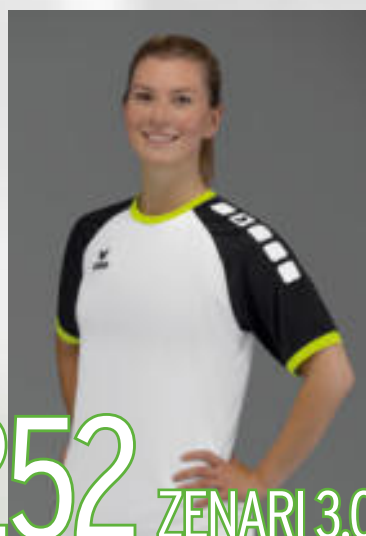

252 ZENARI 3.0

VERFÜGBAR BIS 2024
HERREN UND KINDER SEITE 234
DAMEN SEITE 252
EUR 36,99