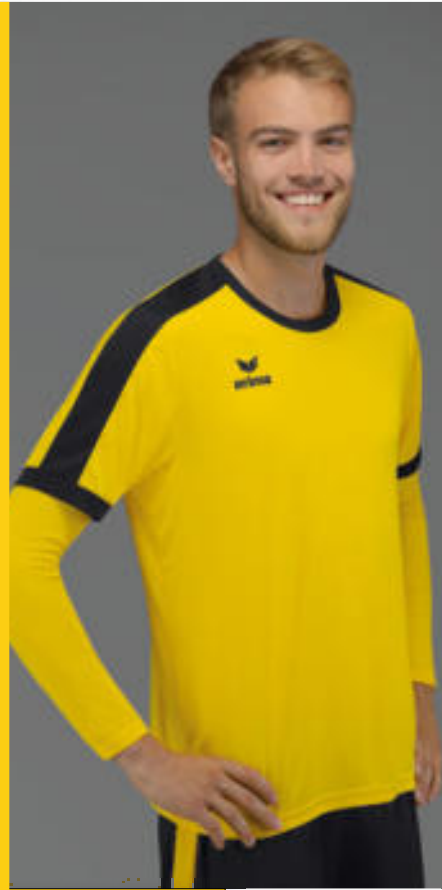

FARBÜBERSICHT ATHLETIC LONGSLEEVE

PASSEND ZU DEINEM TRIKOT

GELB