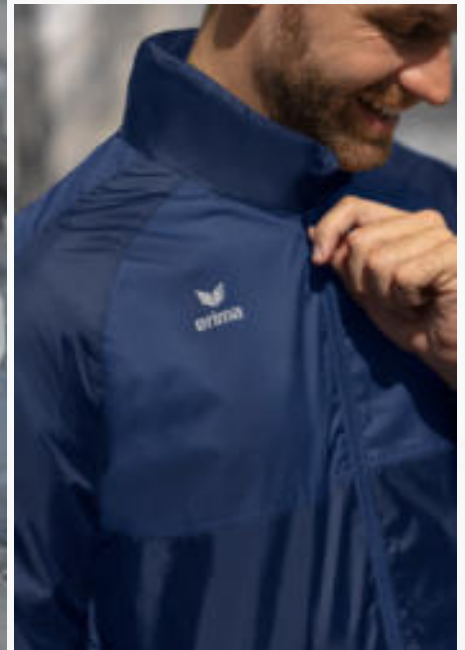

WASSERDICHTES OBERMATERIAL MIT VERSCHWEISSTEN HAUPTNÄHTEN

SIX WINGS JACKE MIT ABNEHMBAREN ÄRMELN

Für jede Situation gewappnet! Aus der wetterfesten Jacke wird ganz einfach eine leichte Weste.

- Wind- und wasserabweisendes Funktionsmaterial
- Stehkragen mit integrierter Kapuze
- Abnehmbare Ärmel
- Innenfutter aus Fleece
- Innentasche mit Klettverschluss
- Seitliche Reißverschlusstaschen
- Elastische Bündchen an Ärmel
- Saumabschluss mit Kordelzug
- ERIMA Schwingen-Design auf der Schulter

Material: 100% Polyester

Erwachsene: Gr. S-XXXXL EUR 99,99*

TEAM ALLWETTERJACKE

Zeig deinen Teamgeist - auch im Regen!

- Wasserdichtes Obermaterial mit verschweißten Hauptnähten
- 1.200 mm Wassersäule
- Geöffnetes Innenfutter für optimale Veredelung
- Hoher Stehkragen mit integrierter Kapuze
- Elastische Bündchen an Ärmel und Saum
- Seitliche Reißverschlusstaschen

Material: 100% Polyester
Innenfutter: 100% Polyester

Kinder: Gr. 116-164 EUR 49,99*
Erwachsene: Gr. S-XXXL EUR 54,99*

TEAM WINTERJACKE

Auch in der kalten Jahreszeit einheitlich unterwegs! Die Winterjacke ist die klassische Ergänzung zu eurer Teamwear.

- Wasserdichtes Obermaterial
- 1.500 mm Wassersäule
- Wattiert 160 g/m²
- Hoher Kragen
- Kapuze mit integriertem Kordelzug
- Seitliche Reißverschlusstaschen
- Elastische Bündchen am Ärmel
- Innentasche mit Klettverschluss

Material: 100% Polyester
Wattierung: 100% Polyester

Kinder: Gr. 140-164 EUR 89,99*
Erwachsene: Gr. S-XXXXL EUR 99,99*