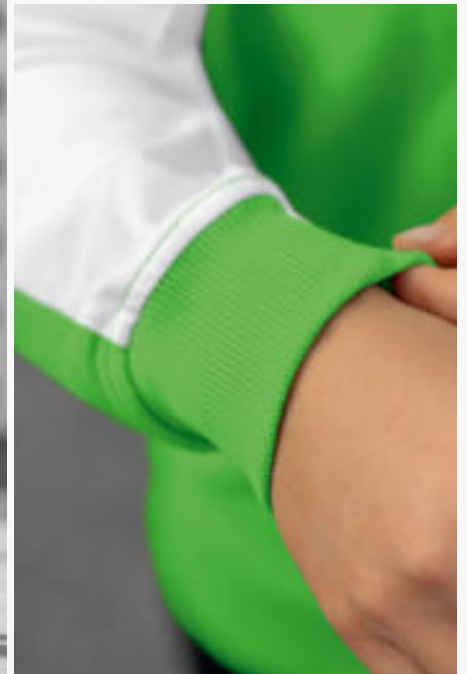

2092202
schwarz

2092203
new navy

2092204
hellgrau melange

EUR 49,99*
EUR 54,99*

EUR 54,99*
EUR 59,99*

STYLISCHER 5-C PRINT IN 3D OPTIK

BREITE RIPPBÜNDCHEN

ESSENTIAL 5-C SWEATSHIRT