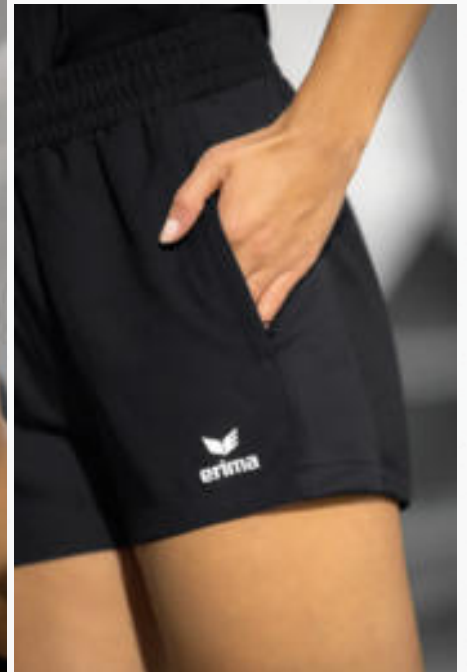

SEITLICH ÜBERDECKTE REISSVERSCHLUSSTASCHEN

EVO STAR T-SHIRT

Leichtes, funktionelles T-Shirt für Sport und Alltag.

- Leichtes Funktionsmaterial
- Raglanschnitt und elastische Einsätze für volle Bewegungsfreiheit
- Gerippter Rundhalsausschnitt
- Stylishes Design an den Ärmeln mit 3D Effekt
- Kontrastfarbendes Piping an den Ärmeln
- Taillierter Schnitt

Material: 100% recyceltes Polyester

Damen: Gr. 34-44 EUR 34,99*

EVO STAR POLOSHIRT

Sportlich und elegant in jeder Situation.

- Leichtes Funktionsmaterial
- Raglanschnitt und elastische Einsätze für volle Bewegungsfreiheit
- Polokragen mit 2er Knopfleiste
- Jacquard Kragen für bessere Regulierung der Körpertemperatur
- Stylishes Design an den Ärmeln mit 3D Effekt
- Kontrastfarbendes Piping an den Ärmeln
- Taillierter Schnitt

Material: 100% recyceltes Polyester

Damen: Gr. 34-44 EUR 44,99*

TEAM SHORTS

Lässt sich dank den funktionellen Eigenschaften und dem schlichten Design vielseitig einsetzen und kombinieren.

- Strapazierfähiges Funktionsmaterial
- Elastischer Bund mit Kordelzug
- Seitlich überdeckte Reißverschlusstaschen
- Ohne Innenslip
- Spezieller Damenschnitt

Material: 100% recyceltes Polyester

Damen: Gr. 34-44 EUR 34,99*