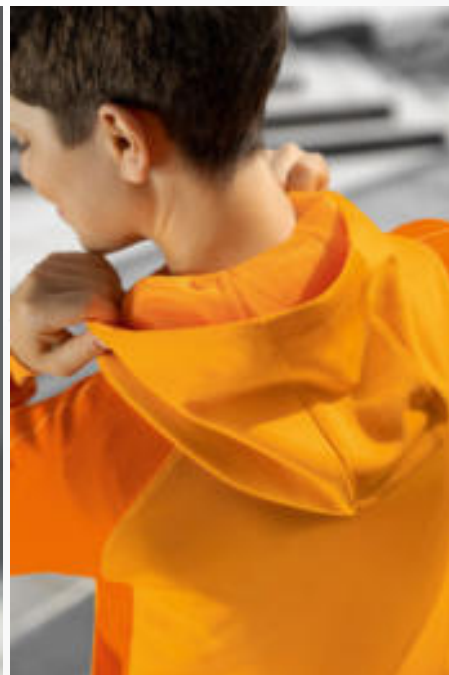

 1102245
schwarz/
slate grey

 1102246
schwarz/
smaragd

 1102247
new navy/
rot

 1102248
schwarz/
gelb

 1102249
schwarz/
curacao

 1102250
schwarz/
weiß

EUR 62,99*

EUR 44,99*