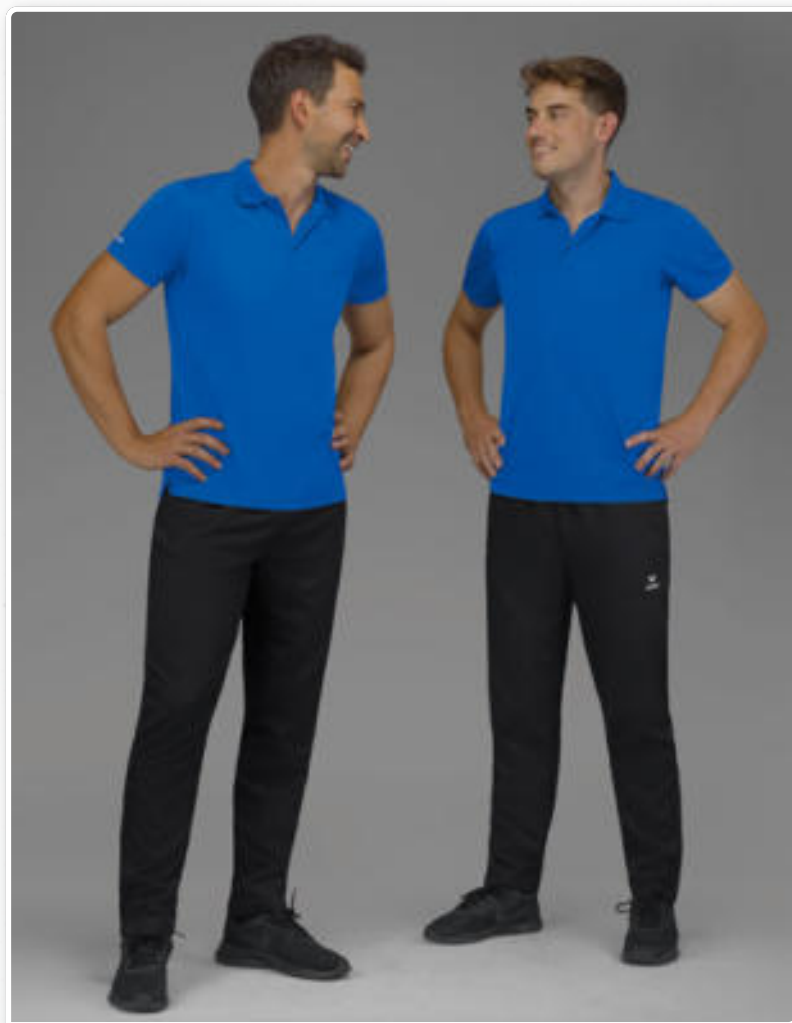

Neuheit

MIAMI PRÄSENTATIONSHOSE 3.0

Unsere beliebte Miami Hose neu aufgelegt.
Erhältlich in zwei verschiedenen Längen.

- Sehr leichtes, schnelltrocknendes Funktionsmaterial
- Elastischer Bund mit Kordelzug
- Seitlich überdeckte Reißverschlusstaschen
- Reißverschluss am Beinabschluss
- Ohne Innenfutter
- Erhältlich in Kurz- und Normalgröße
- Moderner Schnitt