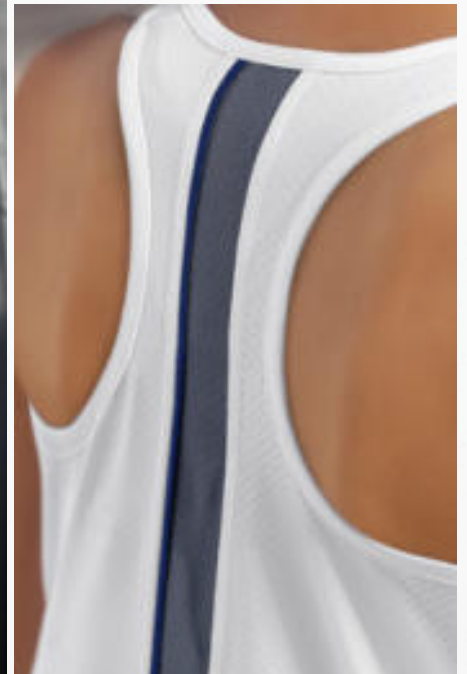

1102006
slate grey/silver grey

1102007
new navy/silver grey

1102008
schwarz/weiß

EUR 44,99*

EUR 44,99*

EUR 37,99*

GERIPPTER RUNDHALSAUSSCHNITT

RINGERRÜCKEN