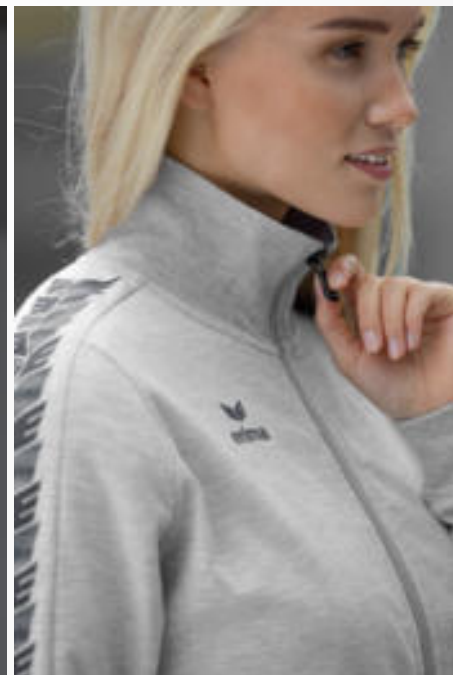

2082211
weiß/monument grey

2081804
hellgrau melange/schwarz

2081806
schwarz

2092201
new navy

EUR 59,99*

EUR 54,99*

STEHKRAGEN

SCHMALE, ELASTISCHE BÜNDCHEN AM BEINABSCHLUSS