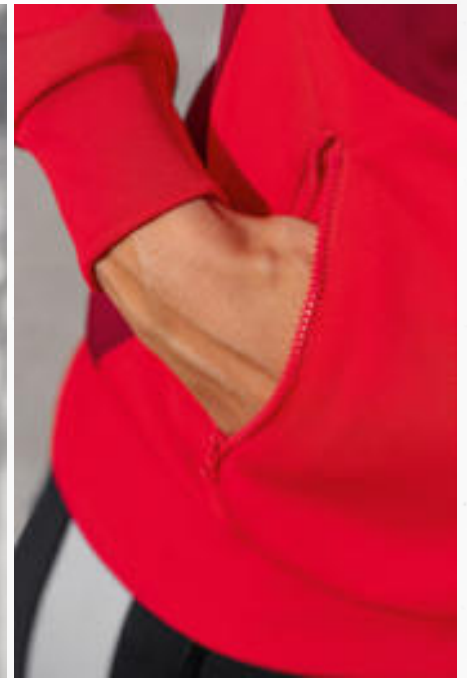

BEITE RIPPBÜNDCHEN AN ÄRMEL UND SAUM