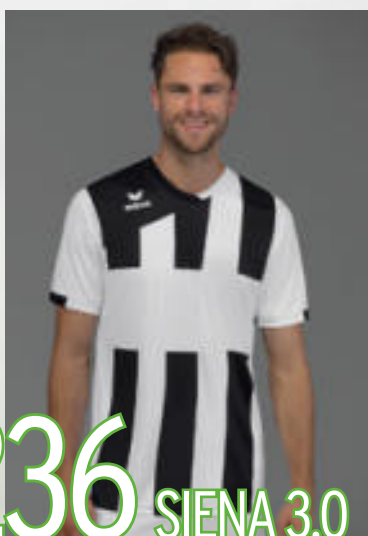

236 SIENA 3.0

VERFÜGBAR BIS 2025
HERREN UND KINDER SEITE 236
EUR 32,99