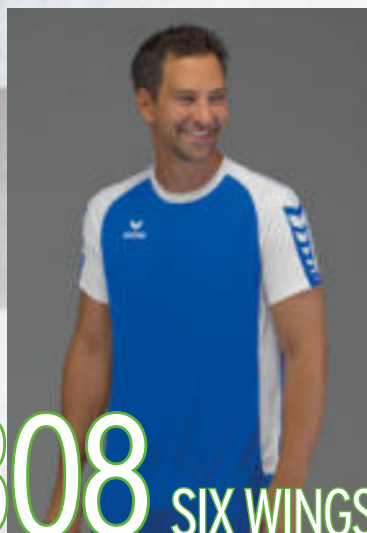

308 SIX WINGS

VERFÜGBAR BIS 2026
HERREN UND KINDER SEITE 308
EUR 29,99