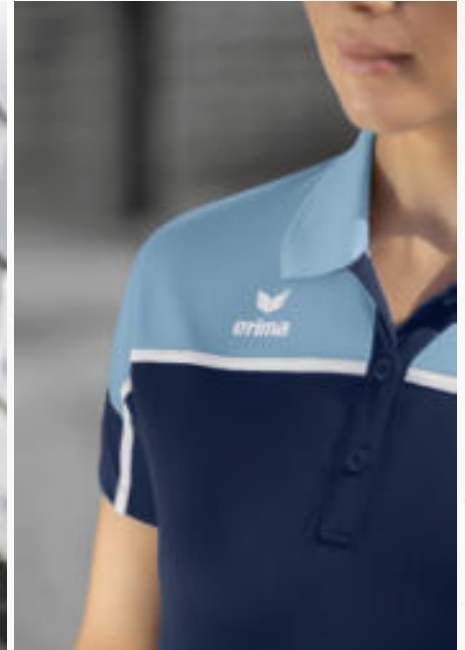

LEICHTES, SCHNELLTROCKNENDES FUNKTIONSMATERIAL FÜR EIN KÜHLES TRAGEGEFÜHL