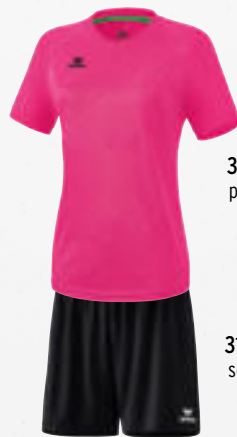

3132118
columbia

3152309
columbia

3132119
pink glo

3152301
schwarz