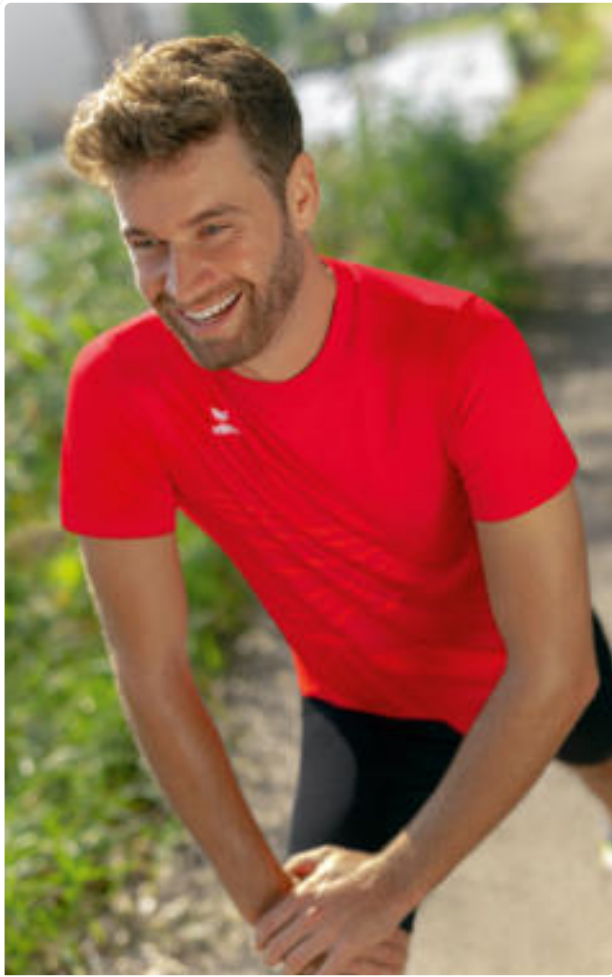

8082301
rot

8082302
new royal

8082303
smaragd

8082304
schwarz