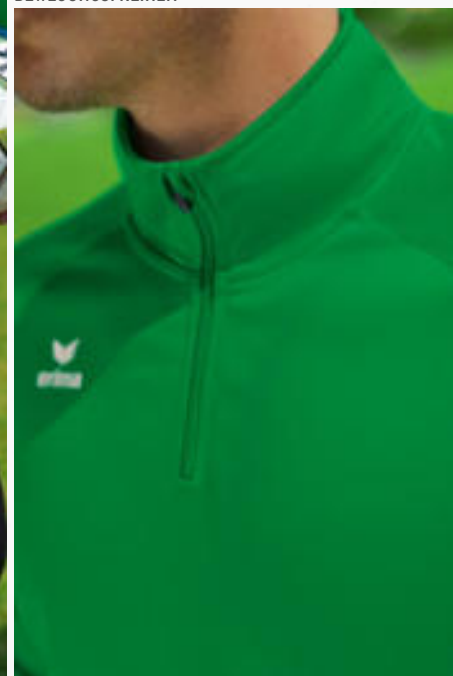

1032332
gelb/schwarz

3102401
schwarz

Neuheit

RAGLANSCHNITT UND ELASTISCHE EINSÄTZE FÜR VOLLE BEWEGUNGSFREIHEIT

KURZREISSVERSCHLUSS MIT KINNSCHUTZ

LIGA STAR POLYESTER TRAININGSJACKE

Die robuste Polyesterjacke hält jeder Trainingseinheit stand.