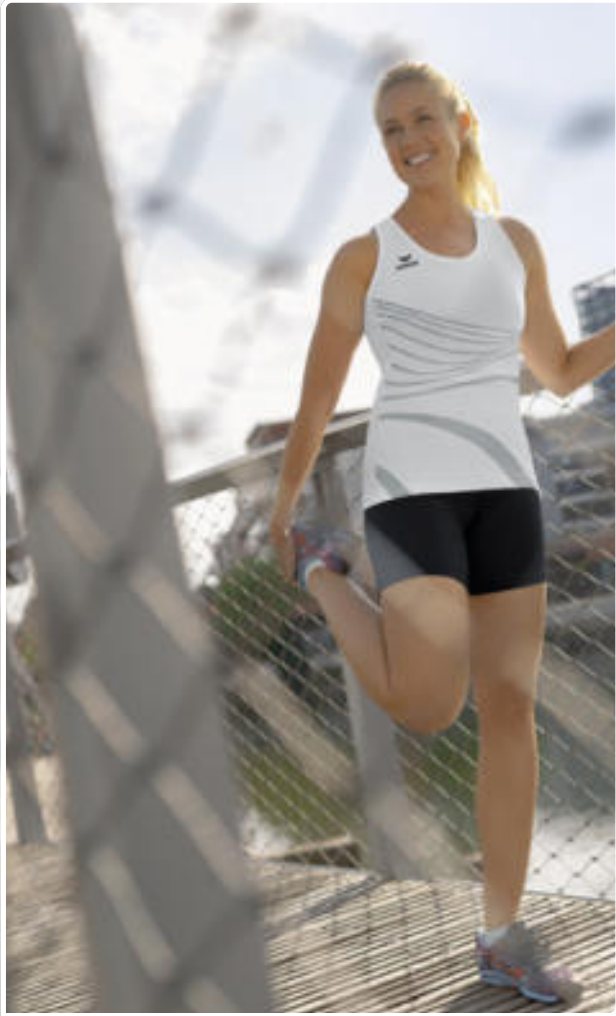

Material: 84% Polyester, 16% Elasthan

Kinder:	Gr. 128-164	EUR 34,99*
Erwachsene:	Gr. S-XXXL	EUR 39,99*

8282307
rot

8282308
new royal

8282309
smaragd

8282310
schwarz

8282311
new white

8282312
primrose