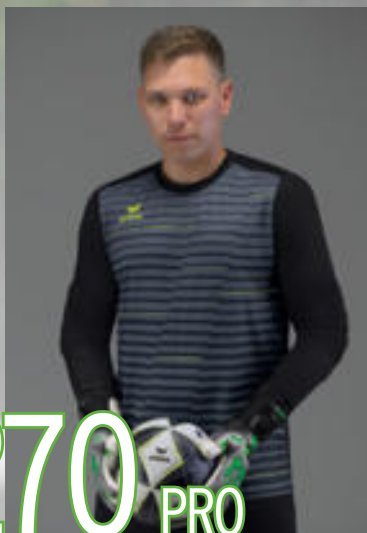

270 PRO

244 LIGA

242 SIX WINGS

236 SIENA 3.0

252 ZENARI 3.0