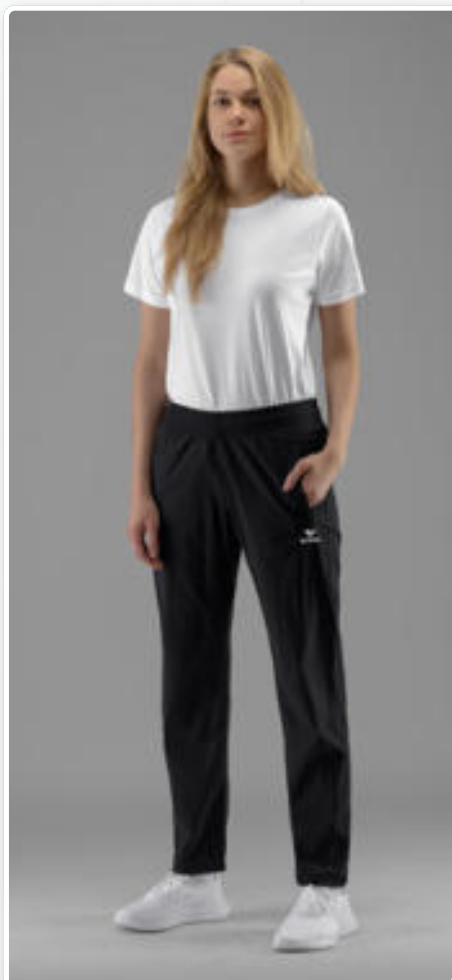

Material: 100% Polyester

Damen: Gr. 34-44 EUR 49,99*

1102249
schwarz/curacao

1102250
schwarz/weiß

2100703
schwarz

ATLANTA PRÄSENTATIONSHOSE

Leicht, bequem, schnörkellos.

- Offener Beinabschluss
- Spezieller Damenschnitt
- Schnelltrocknendes Stretchmaterial
- Seitliche Eingrifftaschen mit Reißverschluss