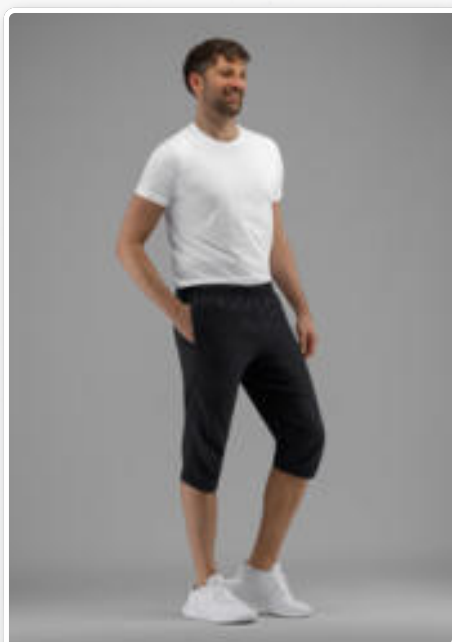

3/4 HOSE

Starkes Basic für sportliche Freizeitlooks.

- Leichtes, feuchtigkeitsableitendes Material
- Pflegeleicht und strapazierfähig
- Ergonomische Passform
- Elastischer Bund mit integriertem Kordelzug
- Seitliche Reißverschlusstaschen

Material: 100% Polyester

Kinder:	Gr. 116-164	EUR 39,99*
Erwachsene:	Gr. S-XXXL	EUR 44,99*