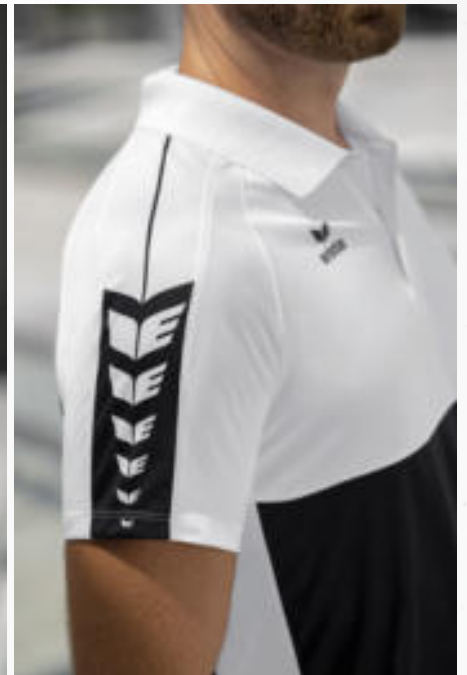

ERIMA SCHWINGEN-DESIGN AUF DER SCHULTER