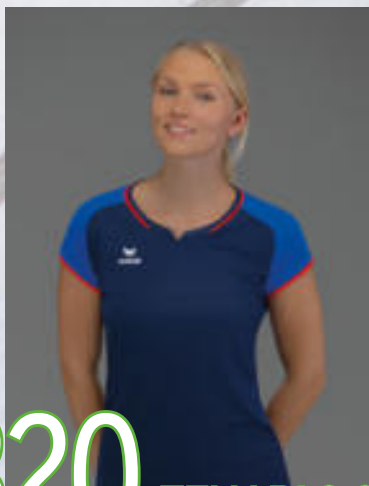

320 ZENARI 3.0

TANK TOP DAMEN
VERFÜGBAR BIS 2024
EUR 36,99