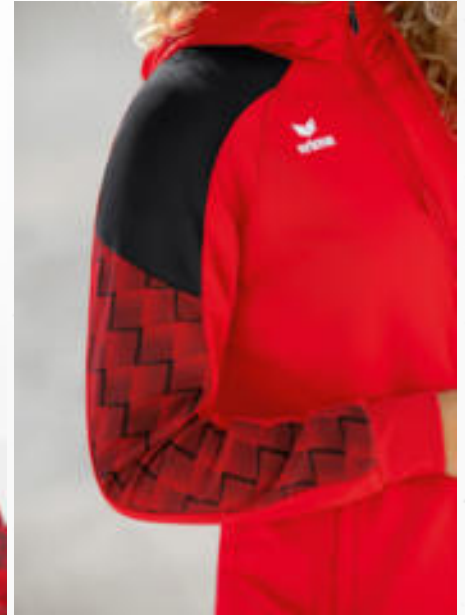

STYLISCHES DESIGN AN DEN ÄRMELN MIT 3D EFFEKT

KONTRASTFARBENES PIPING AN DEN ÄRMELN

EVO STAR TRAININGSJACKE MIT KAPUZE

Strapazierfähige Kapuzenjacke mit hohem Tragekomfort.

- Strapazierfähiges Funktionsmaterial
- Raglanschnitt und elastische Einsätze für volle Bewegungsfreiheit
- Hoher Kragen mit Kapuze und Kordelzug
- Breite Ribbündchen an Ärmel und Saum
- Seitlich verdeckte Reißverschlusstaschen
- Stylishes Design an den Ärmeln mit 3D Effekt
- Kontrastfarbendes Piping an den Ärmeln
- Taillierter Schnitt