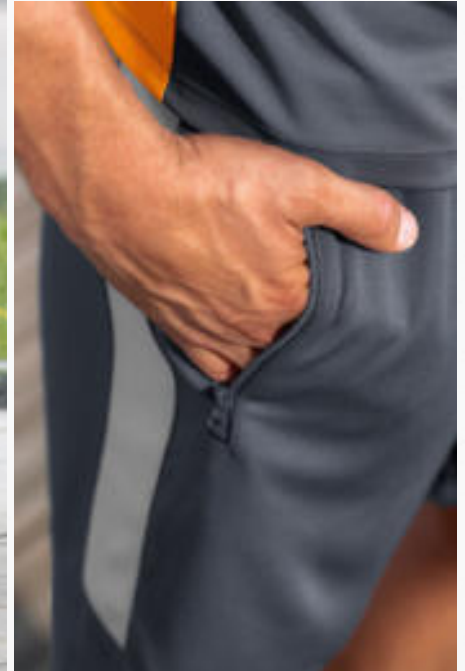

1102001
schwarz/silver grey

1102002
slate grey/silver grey

1102003
new navy/silver grey

1102004
schwarz/weiß

EUR 39,99*
EUR 44,99*

EUR 49,99*

EUR 32,99*
EUR 37,99*

POLOKRAGEN MIT VERDECKTER KNOPFLEISTE