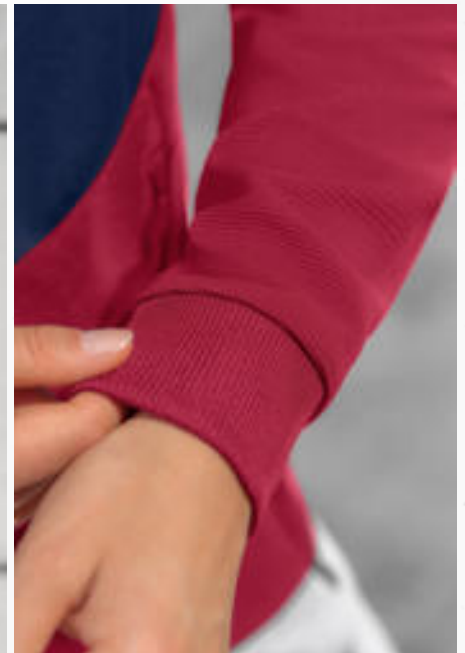

+5 cm (indicated by a downward arrow on the left) and -6 cm (indicated by an upward arrow on the right) relative to a dashed baseline.

EUR 69,99*

EUR 64,99*

RIPPBÜNDCHEN AM ÄRMEL UND HINTEN AM SAUM

HOHER KRAGEN MIT KAPUZE UND KORDELZUG