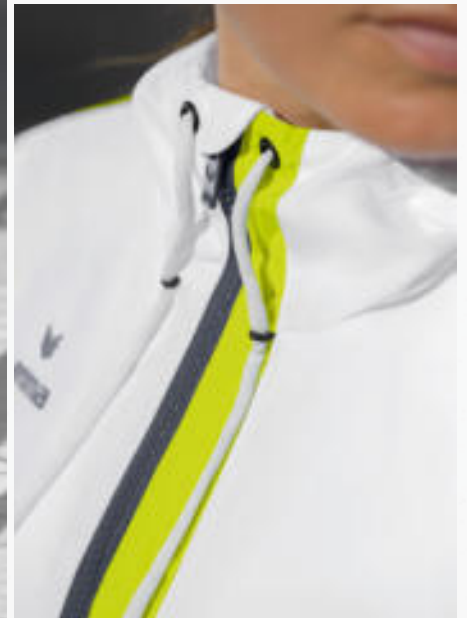

EUR 79,99*

EUR 49,99*

LEICHTES FUNKTIONSMATERIAL

HOHER KRAGEN MIT KAPUZE

SQUAD TRACKTOP JACKE MIT KAPUZE

Sportlich unterwegs - zum Training und im Alltag.

- Leichtes Funktionsmaterial
- Breite Ribbündchen an Ärmel und Saum
- Hoher Kragen mit Kapuze
- Seitliche Reißverschlusstaschen
- Mesh-Innenfutter
- Taillierter Schnitt