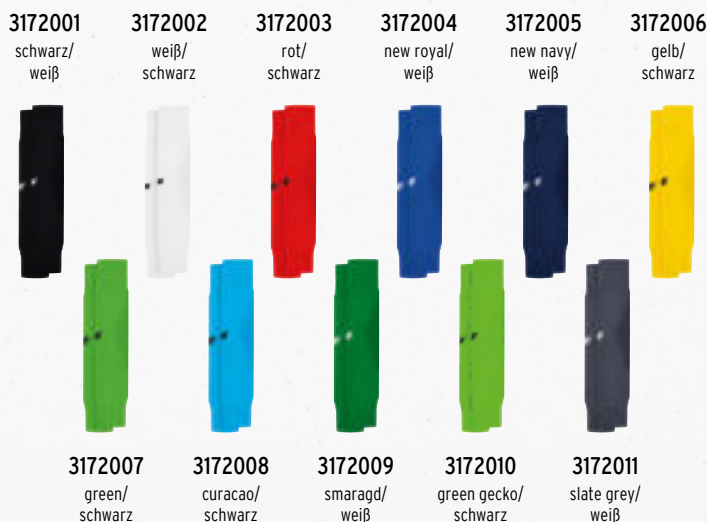

TUBE SOCKS

Innovativer Stutzenstrumpf für die junge Generation.

- Elastisches, hautfreundliches Funktionsmaterial
- Rückseite mit dehnbarem Mesh-Einsatz
- Ohne Steg
- Kombinierbar mit Trainingssocken

Material: 88% Polyester, 10% Elasthan, 2% Polyamid

Gr. 0-5 EUR 10,99*