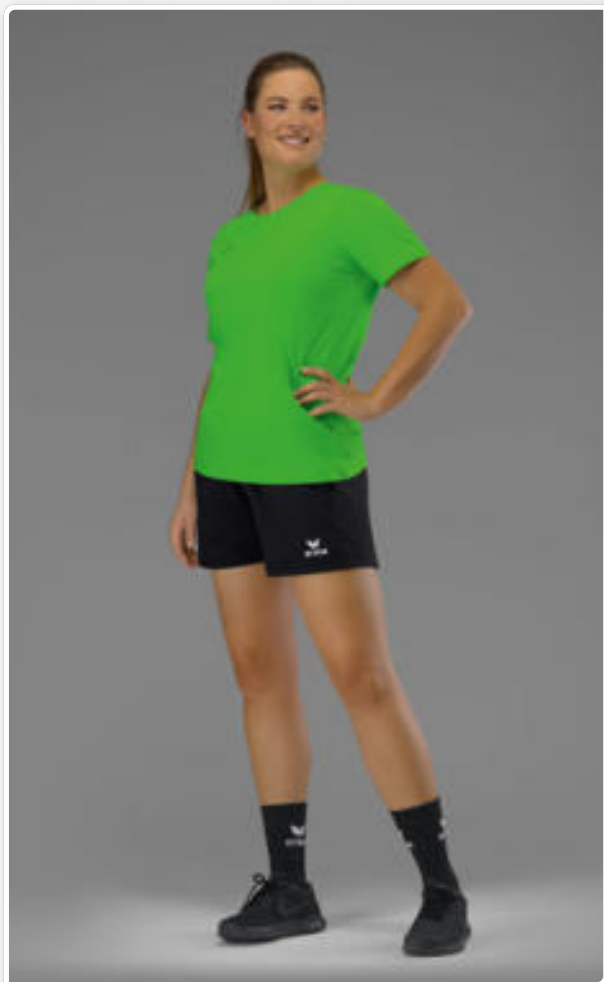

Neuheit

TEAM SHORTS

Lässt sich dank den funktionellen Eigenschaften und dem schlichten Design vielseitig einsetzen und kombinieren.

- Strapazierfähiges Funktionsmaterial
- Elastischer Bund mit Kordelzug
- Seitlich überdeckte Reißverschlusstaschen
- Ohne Innenslip
- Spezieller Damenschnitt

Material: 100% recyceltes Polyester

Damen: Gr. 34-44 EUR 34,99*

BASIC
OBERTEILE

JACKEN

FUNKTIONS-
UNTERWÄSCHE

FUSSBALL
TRIKOTS &
SHORTS

STUTZEN &
SCHIENBEIN-
SCHONER

TORWART

FUSSBÄLLE

INDOOR
TRIKOTS &
SHORTS

HANDBÄLLE &
VOLLEYBÄLLE

SCHIEDSRICHTER

TASCHE

ACCESSOIRES