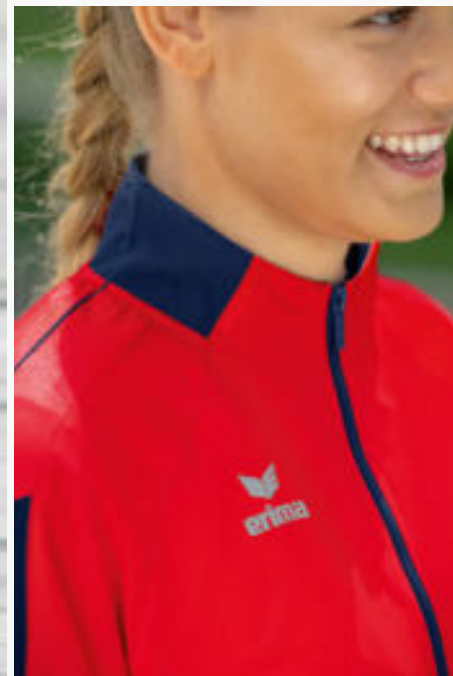

STEHKRAGEN

SIX WINGS PRÄSENTATIONSJACKE

Dein Team im Mittelpunkt! Mit der Präsentations-
jacke bist du rund ums Training und im Alltag
sportlich unterwegs.

- Leichtes, elastisches Funktionsmaterial
- Elastische Bündchen an Ärmel und Saum
- Stehkragen
- Seitliche Reißverschlusstaschen
- Ohne Innenfutter
- ERIMA Schwingen-Design auf der Schulter
- Taillierter Schnitt