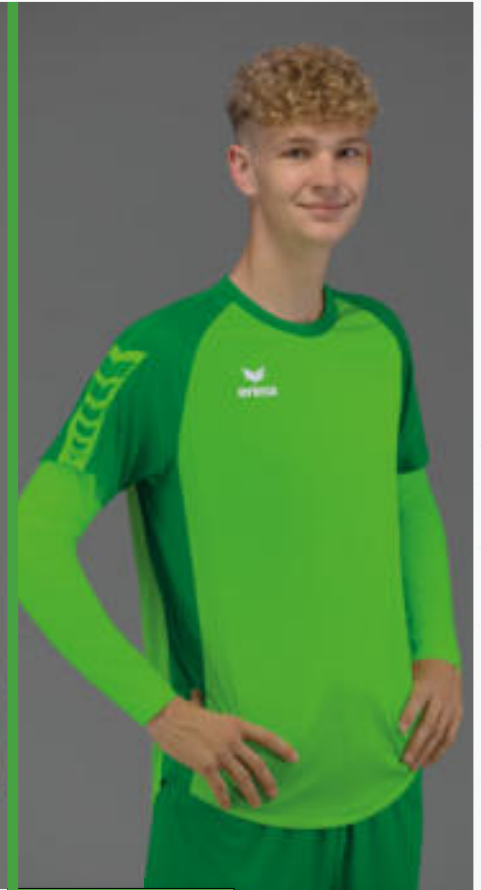

FARBÜBERSICHT ATHLETIC LONGSLEEVE

PASSEND ZU DEINEM TRIKOT

GREEN