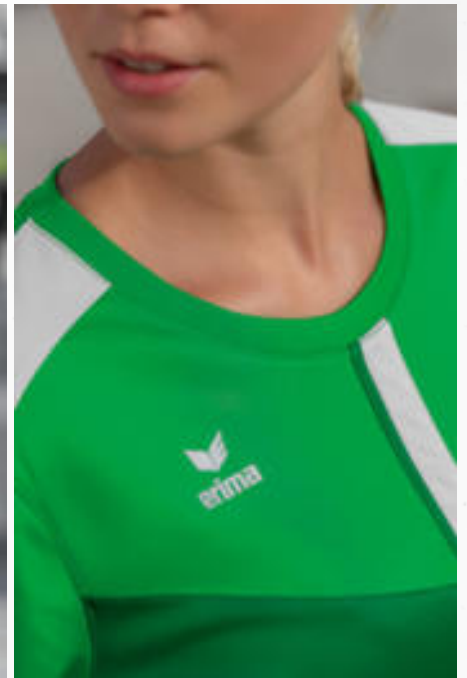

GERIPPTER RUNDHALSAUSSCHNITT