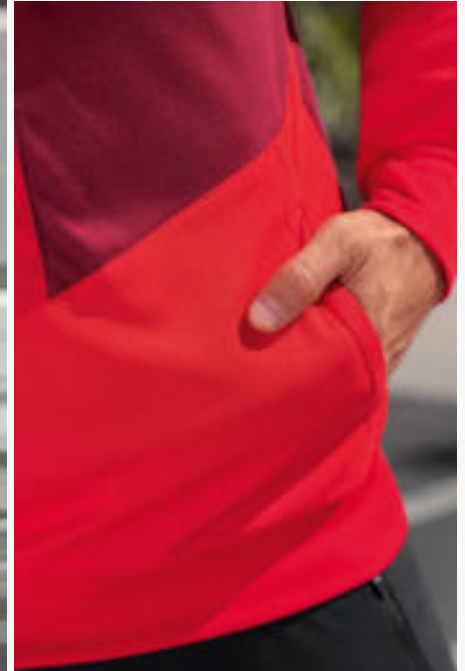

EUR 64,99*
EUR 69,99*

EUR 59,99*
EUR 64,99*

HOHER KRAGEN MIT KAPUZE UND KORDELZUG

INTEGRIERTE KÄNGURUTASCHE

**SQUAD
TRAININGSJACKE MIT KAPUZE**

Jede Menge Kombinationsmöglichkeiten.

- Weiches Funktionsmaterial
- Hoher Kragen mit Kapuze und Kordelzug
- Ribbündchen an Ärmel und hinten am Saum
- Seitliche Reißverschlusstaschen
- Kindervariante ohne Kordel an der Kapuze