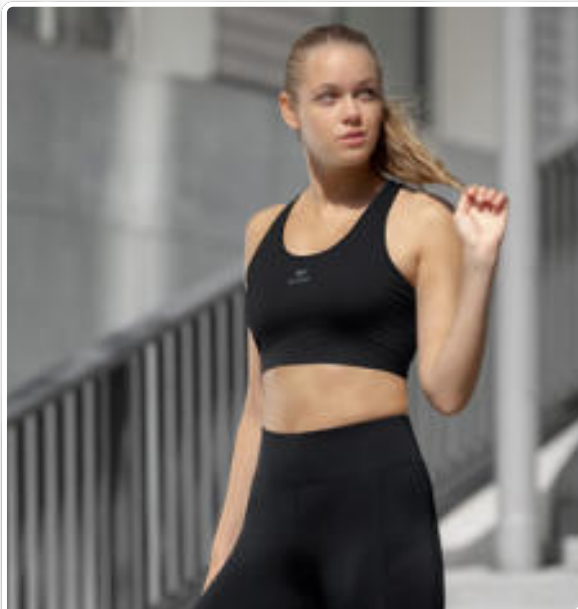

Material: 33% Modal, 32% Baumwolle, 30% Polyamid, 5% Elasthan

Kinder:	Gr. 140-164	EUR 44,99*
Erwachsene:	Gr. S-XXXL	EUR 49,99*

2281801
schwarz

SPORT-BRA

Feuchtigkeitsableitender Bra für Yoga, Pilates und Co.